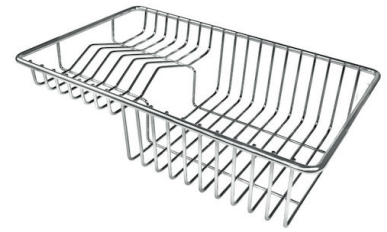

PÉRIMÈTRE TROP COMPLET

Le trop plein est un dispositif de sécurité toujours présent sur les éviers Foster qui empêche l'eau de déborder de la cuve en cas d'oubli. La solution du vidange périmétrique améliore l'esthétique grâce à sa forme carrée et essentielle.

VIDANGE 3,5" BASKET

La vidange est équipé d'une grande bonde de 3,5", avec un bouchon à panier pratique qui empêche les parties solides de s'écouler dans le drain.

DÉTAILS

Bord d'installation

Sous-plan

Coloration	Copper
Finition	PVD
Matériau	Acier inoxydable AISI 304
Textures	Brossée Foster
Base	60 cm
Dimensions	540 x 440 mm
Équipement standard	Crochets de fixation, joint, vidange, trop-plein et siphon, Emballage en boîte
Trous mitigeur	Pas de trous en standard
Trou d'encastrement	Voir fiche technique (pour tous les modèles à fleur ou à fleur installés par-dessus, et sous-plan)
Égouttoir	Non
Largeur	54 cm
Mesure cuve	500 x 400 mm
Numéro cuves	1 cuve
Vidange	Vidange de 3,5

GRILLE POR.ASSIETTES INOX mm214x379

A100 C03

* uniquement en combinaison avec
l'accessoire A644 A01

GRILLE PORTE-ASSIETTES INOX 25x35

A100 A54

* uniquement en combinaison avec
l'accessoire A644 F04

PLANCHE DE DECOUPE CRYSTAL 23x41 CM